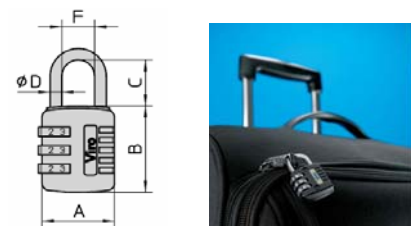

НАВЕСНЫЕ ЗАМКИ ДЛЯ ЧЕМОДАНОВ СО СМЕННОЙ КОМБИНАЦИЕЙ

Практичный замок с комбинацией, приятный дизайн, для запирания сумок, мешков и чемоданов:

- **Корпус:** из меди.
- **Дужка:** из хромированной стали.
- **Механизм** запирания дисковый с 1000 возможных комбинаций для арт.405.07.09 - 405.07.47 - 404.07.09 - 404.07.47 и 10.000 возможных комбинаций для арт.414.7.
- Инструкция на обратной стороне упаковки.
- **Упаковка:** отдельный блистер.

КАРАБИНЫ СО СМЕННОЙ КОМБИНАЦИЕЙ

- Удобный карабин можно использовать и в качестве брелка для ключей.
- **Корпус:** закругленные углы из меди, для защиты от истирания.
- **Дужка** приводится в действие нажимом.
- **Механизм** запирания дисковый с 1000 возможных комбинаций.
- **Упаковка:** отдельный блистер.