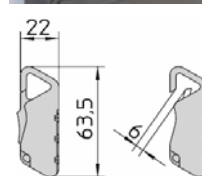

КАРАБИНЫ СО СМЕННОЙ КОМБИНАЦИЕЙ

- Удобный карабин можно использовать и в качестве брелка для ключей.
- **Корпус:** закругленные углы из меди, для защиты от истирания.
- **Дужка** приводится в действие нажимом.
- **Механизм** запирания дисковый с 1000 возможных комбинаций.
- **Упаковка:** отдельный блистер.

№ АРТ.	Отделка	Размеры мм	Вес штучный гр	К-во в упаковке шт.
408.7	СИНИЙ - КРАСНЫЙ - СЕРЕБРИСТЫЙ	22 x 63,5	46	6