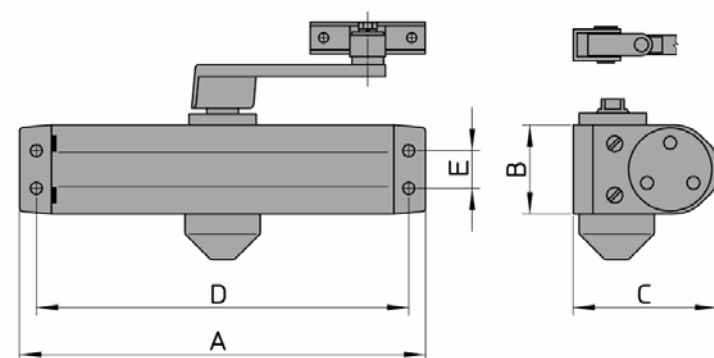

.211 СТАНДАРТНЫЙ ЦВЕТ: ЧЕРНЫЙ - .212 СТАНДАРТНЫЙ ЦВЕТ: СЕРЫЙ

№ АРТ.	Размеры корпуса мм А x В x С	Межосевое расстояние		Вес штучный гр	Усилие	Вариант	КРЕПЛЕНИЕ НА ДВЕРЬ	
		Гориз. D мм	Вертик. E мм				Ширина макс. см	Вес макс. кг
127.02.1	203 x 44,5 x 68	187	19	2130	2 - Фиксир.	без стопора	85	45
127.03.1	224 x 44,5 x 68	208	19	2430	3 - Фиксир.		95	65
127.02.2	203 x 44,5 x 68	187	19	2330	2 - Фиксир.	тяга с регулируемым стопором	85	45
127.03.2	224 x 44,5 x 68	208	19	2630	3 - Фиксир.		95	65
127.13.1	224 x 44,5 x 68	208	19	2430	2 - 3 - 4 регул. усилие	без стопора	85-110	45-85
127.13.2				2630				

.212 СТАНДАРТНЫЙ ЦВЕТ: СЕРЫЙ

№ АРТ.	Размеры корпуса мм А x В x С	Межосевое расстояние		Вес штучный гр	Усилие	Вариант	КРЕПЛЕНИЕ НА ДВЕРЬ	
		Гориз. D мм	Вертик. E мм				Ширина макс. см	Вес макс. кг
117.02.1	182 x 41 x 60,5	166	19	1500	2 - Фиксир.	без стопора	85	45
117.03.1							95	65
117.02.2						с внутренним стопором	85	45
117.03.2							95	65

.212 СТАНДАРТНЫЙ ЦВЕТ: СЕРЫЙ

№ АРТ.	Размеры корпуса мм А x В x С	Межосевое расстояние		Вес штучный гр	Усилие	Вариант	КРЕПЛЕНИЕ НА ДВЕРЬ	
		Гориз. D мм	Вертик. E мм				Ширина макс. см	Вес макс. кг
116.02.1	144 x 36,5 x 56	132	19	1180	2 - Фиксир.	стандарт без стопора	85	45
116.03.1	178 x 40 x 60	162	19	1380	3 - Фиксир.		95	65
116.04.1	184 x 41,5 x 67	168	24	1680	4 - Фиксир.		110	85
116.02.2	144 x 36,5 x 56	132	19	1180	2 - Фиксир.	с внутренним стопором	85	45
116.03.2	178 x 40 x 60	162	19	1380	3 - Фиксир.		95	65
116.04.2	184 x 41,5 x 67	168	24	1680	4 - Фиксир.		110	85