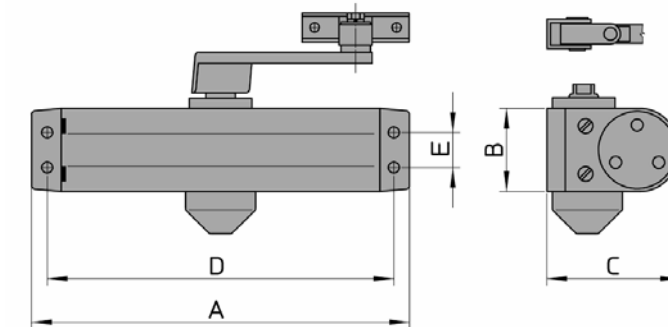

- **В комплект входит**:
  - √ 2 монтажных шаблона, стандартный и обратный, для правосторонних или левосторонних дверей;
  - √ пакетик с винтами (резьба метрическая для крепления к металлическим дверям или с широким шагом для крепления к деревянным дверям).