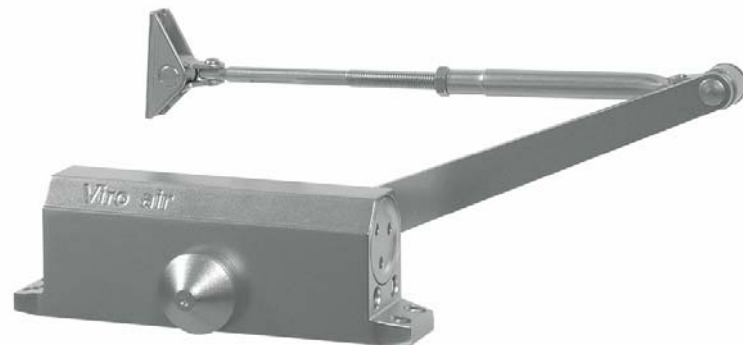

СЕРИЯ «Viro air» ШЕСТЕРЕННО-РЕЕЧНЫЕ

- **Универсального типа**, для деревянных и металлических дверей, право- и левосторонних, монтаж:
  - √ на самой двери (стандарт);
  - √ на косяке (обратный монтаж).
- **Гидравлический привод** без необходимости периодической замены масла. **Не нуждается в техобслуживании.**
- **Корпус** цельный, окрашенный, из литого алюминия.
- **Стальная тяга**, обеспечивает длину хода около 80 мм. (от – 10 мм. до + 70 мм.).
- **Регулируемый останов**: достигается с помощью внутреннего устройства. Положение, в котором можно вручную выполнить останов, может быть любым в диапазоне от 90° до угла максимального открытия двери.
- **Клапаны регулировки скорости закрытия и скорости окончательного удара**. К клапанам имеется легкий доступ снаружи без необходимости демонтировать доводчик.
- **Внутренний клапан перегрузки.**
- Вариант **фиксированное усилие**: .02 .03