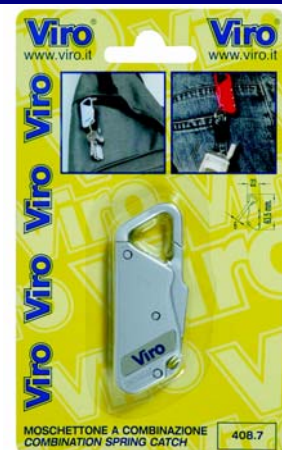

## CADEADOS EM LATÃO DE COMBINAÇÃO VARIÁVEL

Práticos para todos os usos (malas, armários, carteiras, etc.) porque não necessitam de chave.

- Abertura e fecho através da combinação pessoal escolhida.
- **Mecanismo** de fecho com 1.000 combinações possíveis para os artigos. Com 3 discos e 10.000 para os artigos com 4 discos.
- **Cadeado** com vão de arco maior utilizável até como porta-chaves.
- **Confeção:** blister individual.

## CADEADOS PARA MALAS DE COMBINAÇÃO VARIÁVEL

Rapidez e facilidade de uso em malas, pastas ou sacos.

- **Corpo** em zama.
- **Arco** em aço cromado.
- **Mecanismo de fecho de discos**, 1.000 combinações possíveis para os art<sup>os</sup>. 405.07.09 - 405.07.47 - 404.07.09 - 404.07.47 e 10.000 combinações possíveis para o art<sup>o</sup>.414.7. Instruções nas costas das embalagens.
- **Embalagem:** blister individual.

## MOSQUETÃO DE COMBINAÇÃO VARIÁVEL

- Prático mosquetão utilizável mesmo como porta-chaves.
- **Corpo:** com quinas arredondadas anti-abrasivo em zamak.
- **Aste:** accionada por pressão.
- **Mecanismo** de fecho, de discos, com 1.000 combinações possíveis.
- **Confeção:** blister individual.