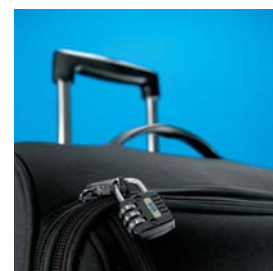

## CADEADOS EM LATÃO DE COMBINAÇÃO VARIÁVEL

Práticos para todos os usos (malas, armários, carteiras, etc.) porque não necessitam de chave.

- Abertura e fecho através da combinação pessoal escolhida.
- **Mecanismo** de fecho com 1.000 combinações possíveis para os artigos. Com 3 discos e 10.000 para os artigos com 4 discos.
- **Cadeado** com vão de arco maior utilizável até como porta-chaves.
- **Confeção:** blister individual.

## CADEADOS PARA MALAS DE COMBINAÇÃO VARIÁVEL

Rapidez e facilidade de uso em malas, pastas ou sacos.

- **Corpo** em zama.
- **Arco** em aço cromado.
- **Mecanismo de fecho de discos**, 1.000 combinações possíveis para os art<sup>os</sup>. 405.07.09 - 405.07.47 - 404.07.09 - 404.07.47 e 10.000 combinações possíveis para o art<sup>o</sup>.414.7. Instruções nas costas das embalagens.
- **Embalagem:** blister individual.

## MOSQUETÃO DE COMBINAÇÃO VARIÁVEL

- Prático mosquetão utilizável mesmo como porta-chaves.
- **Corpo:** com quinas arredondadas anti-abrasivo em zamak.
- **Aste:** accionada por pressão.
- **Mecanismo** de fecho, de discos, com 1.000 combinações possíveis.
- **Confeção:** blister individual.