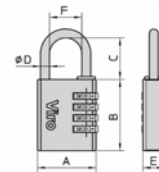

## CADEADOS EM LATÃO DE COMBINAÇÃO VARIÁVEL

Práticos para todos os usos (malas, armários, carteiras, etc.) porque não necessitam de chave.

- Abertura e fecho através da combinação pessoal escolhida.
- **Mecanismo** de fecho com 1.000 combinações possíveis para os artigos. Com 3 discos e 10.000 para os artigos com 4 discos.
- **Cadeado** com vão de arco maior utilizável até como porta-chaves.
- **Confeção:** blister individual.

ART. N.	Combinações possíveis	Medida do corpo mm. A x B x E	Vão do arco mm. C - F	Diam. Arco mm. D	Peso unitário gr.	Unidades por embalagem N.
406.20.7	1.000	21 x 30 x 10	22-9	3	65	12
406.30.7	1.000	28 x 41 x 12	27-12	5	145	12
406.30.7	10.000	38 x 49,5 x 13	33-18	6	235	12

## CADEADOS PARA MALAS DE COMBINAÇÃO VARIÁVEL

Rapidez e facilidade de uso em malas, pastas ou sacos.

- **Corpo** em zama.
- **Arco** em aço cromado.
- **Mecanismo de fecho de discos**, 1.000 combinações possíveis para os art<sup>os</sup>. 405.07.09 - 405.07.47 - 404.07.09 - 404.07.47 e 10.000 combinações possíveis para o art<sup>o</sup>.414.7. Instruções nas costas das embalagens.
- **Embalagem:** blister individual.