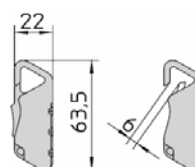

ART. N.	Combinações possíveis	Medida do corpo mm. A x B x E	Vão do arco mm. C - F	Diam. Arco mm. D	Peso unitário gr.	Unidades por embalagem N.
406.20.7	1.000	21 x 30 x 10	22-9	3	65	12
406.30.7	1.000	28 x 41 x 12	27-12	5	145	12
406.30.7	10.000	38 x 49,5 x 13	33-18	6	235	12

ART. N.	Acabamento	Medida do corpo mm. A x B	Vão do arco mm. C - F	Diam. Arco mm. D	Peso unitário gr.	Unidades por embalagem N.
405.07.09	Niquelado	20 x 32	20,5-9	3	50	5
405.07.47	Preto Cromado	20 x 32	20,5-9	3	50	5
404.07.09	Niquelado	30 x 37	20,5-14	4,5	80	5
404.07.47	Preto Cromado	30 x 37	20,5-14	4,5	80	5
414.7	Cinzeno Antracite	28,5 x 44	22,5- 9	3	80	5

ART. N.	Acabamento	Dimensões mm.	Peso unitário gr.	Unidades por embalagem N.
408.7	Azul - Vermelho - Prata	22 x 63,5	46	6