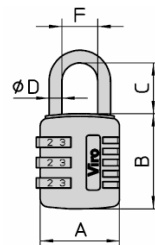

ART. N.	Combinações possíveis	Medida do corpo mm. A x B x E	Vão do arco mm. C - F	Diam. Arco mm. D	Peso unitário gr.	Unidades por embalagem N.
406.20.7	1.000	21 x 30 x 10	22-9	3	65	12
406.30.7	1.000	28 x 41 x 12	27-12	5	145	12
406.30.7	10.000	38 x 49,5 x 13	33-18	6	235	12

## CADEADOS PARA MALAS DE COMBINAÇÃO VARIÁVEL

Rapidez e facilidade de uso em malas, pastas ou sacos.

- **Corpo** em zama.
- **Arco** em aço cromado.
- **Mecanismo de fecho de discos**, 1.000 combinações possíveis para os art<sup>os</sup>. 405.07.09 - 405.07.47 - 404.07.09 - 404.07.47 e 10.000 combinações possíveis para o art<sup>o</sup>.414.7. Instruções nas costas das embalagens.
- **Embalagem:** blister individual.

ART. N.	Acabamento	Medida do corpo mm. A x B	Vão do arco mm. C - F	Diam. Arco mm. D	Peso unitário gr.	Unidades por embalagem N.
405.07.09	Niquelado	20 x 32	20,5-9	3	50	5
405.07.47	Preto Cromado	20 x 32	20,5-9	3	50	5
404.07.09	Niquelado	30 x 37	20,5-14	4,5	80	5
404.07.47	Preto Cromado	30 x 37	20,5-14	4,5	80	5
414.7	Cinzeno Antracite	28,5 x 44	22,5- 9	3	80	5