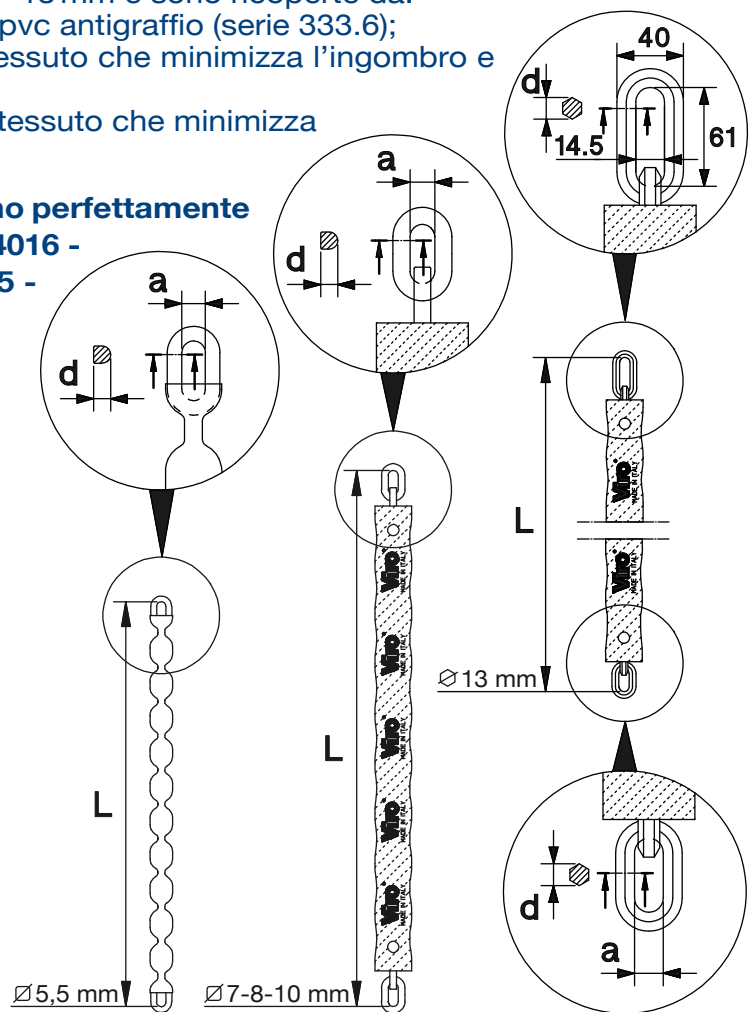

Guaina rimovibile e lavabile ancorata con strisce di velcro

ART.	COLORE GUAINA	SEZ. CATENA SEMIQUADRA d mm	AMP. ALLOGGIAMENTO LUCCHETTO a mm	LUNGHEZZA CATENA L cm	PESO NETTO PER PEZZO g
332.6.90	BLU	6	13	90	740
332.6.120		6	13	120	980
332.8.120		8	10	120	1900
332.10.120		10	14,5	120	2638
332.10.150		10	14,5	150	3240
332.10.200		10	14,5	200	4400

Il livello di classificazione dipende dal lucchetto usato

- Catene semiquadrate o esagonali (serie 333.13), (per contrastare le troncatrici manuali che hanno generalmente lame taglienti adatte a trattenere i profili tondi) in acciaio speciale (al manganese 21Mn5 UNI EN 10025-2) cementato, temprato, rinvenuto e zincato
- Le catene hanno sezione 5,5 - 7 - 8 - 10 - 13 mm e sono ricoperte da:
 - guaina di protezione di colore giallo in pvc antigraffio (serie 333.6);
 - guaina di protezione di colore blu, in tessuto che minimizza l'ingombro e antigraffio (serie 333.7 - 333.8 - 333.10);
 - guaina di protezione di colore nero, in tessuto che minimizza l'ingombro e antigraffio (serie 333.13)
- **N.B. le catene con sezione 10 mm, sono perfettamente abbinabili ai lucchetti: artt. 104 - 105 - 4016 - 4017 - 4025 - 4026 - 4116 - 4117 - 4125 - 4126**

ART.	COLORE GUAINA	SEZ. CATENA SEMIQUADRA d mm	AMP. ALLOGGIAMENTO LUCCHETTO a mm	LUNGHEZZA CATENA L cm	PESO NETTO PER PEZZO g
333.6.60	GIALLO	5,5	8,5	60	500
333.6.90		5,5	8,5	90	740
333.6.120		5,5	8,5	120	980
333.6.150		5,5	8,5	150	1200
333.7.90	BLU	7	10	90	1085
333.7.120		7	10	120	1400
333.7.150		7	10	150	1750
333.8.90		8	12	90	1380
333.8.120		8	12	120	1900
333.8.150		8	12	150	2370
333.10.90		10	14	90	1955
333.10.120		10	14	120	2638
333.10.150		10	14	150	3240
333.10.200		10	14	200	4400
333.13.150	NERO	13	15	150	4470
333.13.180		13	15	180	5340