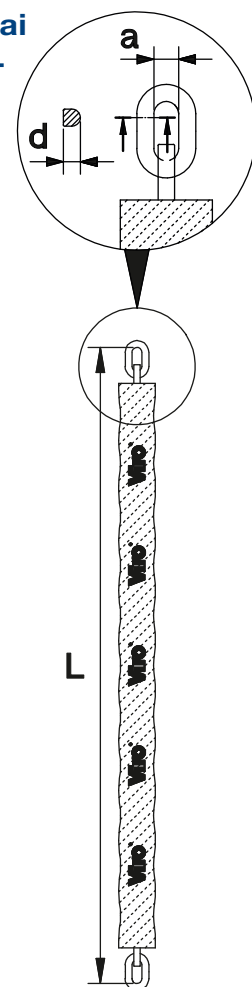

Il livello di classificazione dipende dal lucchetto usato

- Catene semiquadre (per contrastare le troncatrici manuali che hanno generalmente lame taglienti adatte a trattenere i profili tondi) in acciaio cementato, temprato, rinvenuto e zincato
- Le catene hanno una sezione di 6 - 8 - 10 mm e sono ricoperte da guaina di protezione di colore blu, in tessuto che minimizza l'ingombro e antigraffio
- **N.B. le catene con sezione 10 mm, sono perfettamente abbinabili ai lucchetti: artt. 104 - 105 - 4016 - 4017 - 4025 - 4026 - 4116 - 4117 - 4125 - 4126**

Guaina rimovibile e lavabile ancorata con strisce di velcro

ART.	COLORE GUAINA	SEZ. CATENA SEMIQUADRA d mm	AMP. ALLOGGIAMENTO LUCCHETTO a mm	LUNGHEZZA CATENA L cm	PESO NETTO PER PEZZO g
332.6.90	BLU	6	13	90	740
332.6.120		6	13	120	980
332.8.120		8	10	120	1900
332.10.120		10	14,5	120	2638
332.10.150		10	14,5	150	3240
332.10.200		10	14,5	200	4400

Il livello di classificazione dipende dal lucchetto usato

- Catene semiquadrate o esagonali (serie 333.13), (per contrastare le troncatrici manuali che hanno generalmente lame taglienti adatte a trattenere i profili tondi) in acciaio speciale (al manganese 21Mn5 UNI EN 10025-2) cementato, temprato, rinvenuto e zincato
- Le catene hanno sezione 5,5 - 7 - 8 - 10 - 13 mm e sono ricoperte da:
 - guaina di protezione di colore giallo in pvc antigraffio (serie 333.6);
 - guaina di protezione di colore blu, in tessuto che minimizza l'ingombro e antigraffio (serie 333.7 - 333.8 - 333.10);
 - guaina di protezione di colore nero, in tessuto che minimizza l'ingombro e antigraffio (serie 333.13)
- **N.B. le catene con sezione 10 mm, sono perfettamente abbinabili ai lucchetti: artt. 104 - 105 - 4016 - 4017 - 4025 - 4026 - 4116 - 4117 - 4125 - 4126**