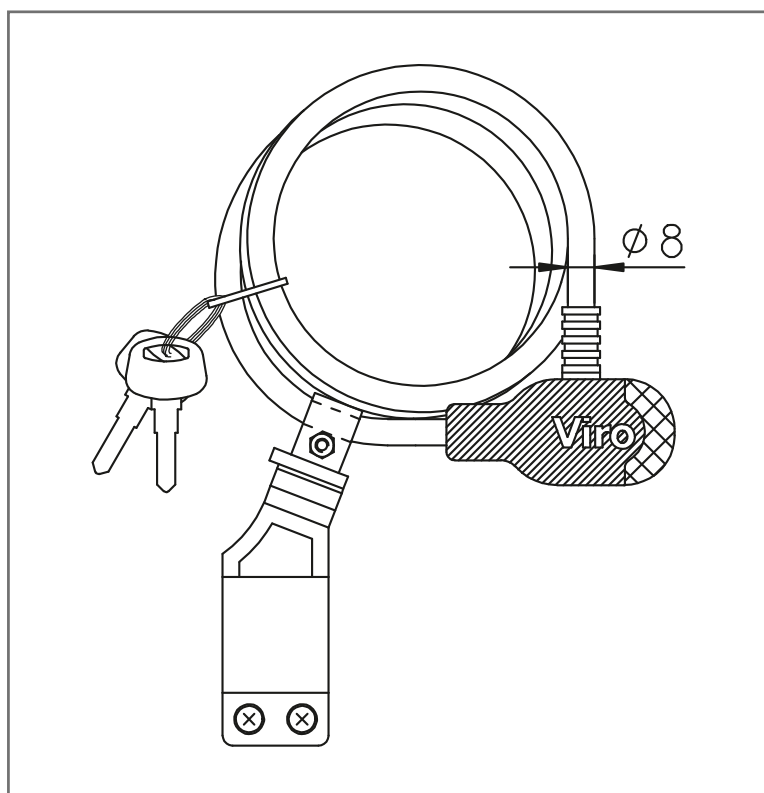

- Cavi intrecciati semi-rigidi in acciaio Ø 8 mm, lunghezza 180 cm
- Ricopertura colorata (blu, argento, rosso o nero) semi-trasparente in pvc antigraffio
- Meccanismo di chiusura a scatto, con barilotto a 4 lamelle, ricoperto in ABS antigraffio. Chiave estraibile solo a cavo chiuso
- 2 Chiavi in ottone nichelato in dotazione, con impugnatura ergonomica in ABS antiscivolo

- **Comodi e moderni; perfetti per biciclette e mountain bike, specie se prive di catarifrangente posteriore**

Dotati di supporto di fissaggio e di pratica luce di segnalazione notturna

Chiavi con impugnatura ergonomica

● **CAVO INTRECCIATO IBIZA**

ART.	DIAMETRO ESTERNO mm	LUNGH. CAVO cm	PESO NETTO PER PEZZO g
189	8	180	330